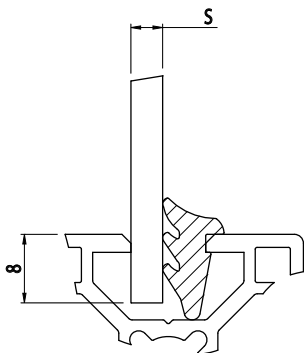

TĚSNĚNÍ PANELU DO DRÁŽKY

BH
8
30

Obj. č.	S	Barva		g/m
084.512.006	1	■	90 m	106
5004A/3170	2	■	120 m	100
084.512.004	3	■	150 m	64
084.512.003	4	■	200 m	50
084.512.056	5	■	125 m	34
084.512.056G	5	■	125 m	34

Materiál: měkčené PVC