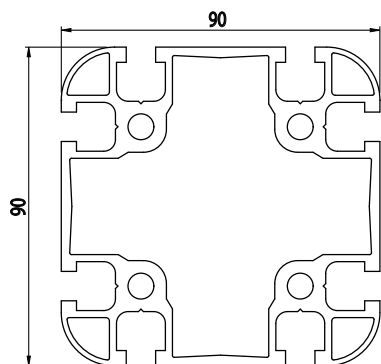

## 90X90

Obj. č.	lx cm <sup>4</sup>	ly cm <sup>4</sup>	wx cm <sup>3</sup>	wy cm <sup>3</sup>	mm <sup>2</sup>	kg/m
<b>800.029.012</b>	155,02	155,02	34,44	34,44	1766,58	4,77

Materiál: anodizovaný hliník  
 Barva: přírodní  
 Délka profilu: 6,040 m