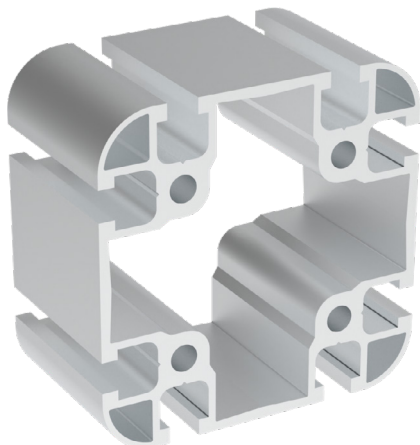

## 90X90

Obj. č.	lx cm <sup>4</sup>	ly cm <sup>4</sup>	wx cm <sup>3</sup>	wy cm <sup>3</sup>	mm <sup>2</sup>	kg/m
<b>800.029.012</b>	155,02	155,02	34,44	34,44	1766,58	4,77

Materiál: anodizovaný hliník  
 Barva: přírodní  
 Délka profilu: 6,040 m

Záslepka			
			
Obj. č.	Materiál	g	Barva
<b>800.029.138</b>	PA	20	■
<b>800.029.138G</b>	PA	20	■