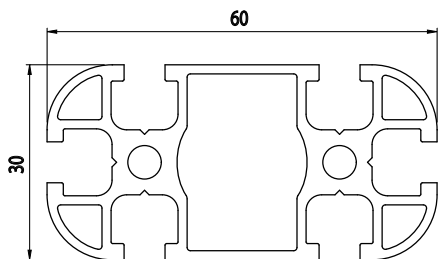

## 30X60

Obj. č.	lx cm <sup>4</sup>	ly cm <sup>4</sup>	wx cm <sup>3</sup>	wy cm <sup>3</sup>	mm <sup>2</sup>	kg/m
<b>800.029.004</b>	4,17	17,30	2,78	5,77	507,50	1,37

Materiál: anodizovaný hliník  
 Barva: přírodní  
 Délka profilu: 6,040 m

Záslepka			
			
Obj. č.	Materiál	g	Barva
<b>800.029.119</b>	PA	5	■
<b>800.029.119G</b>	PA	5	■