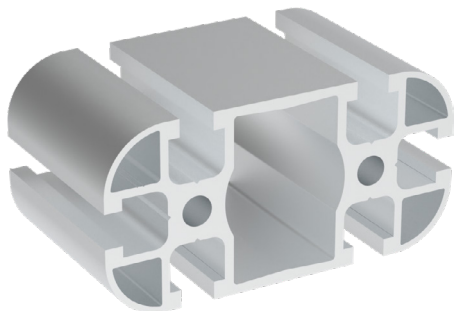

45X90

AC
85
45

Obj. č.	lx cm ⁴	ly cm ⁴	wx cm ³	wy cm ³	mm ²	kg/m
800.029.002	21,42	82,51	9,52	18,33	1127	3,05

Materiál: anodizovaný hliník
 Barva: přírodní
 Délka profilu: 6,040 m

Záslepka			
			
Obj. č.	Materiál	g	Barva
800.029.110	PA	12	■
800.029.110G	PA	12	■