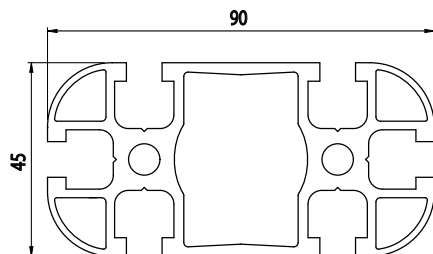

45X90

AC
85
45

Obj. č.	lx cm ⁴	ly cm ⁴	wx cm ³	wy cm ³	mm ²	kg/m
800.029.002	21,42	82,51	9,52	18,33	1127	3,05

Materiál: anodizovaný hliník
 Barva: přírodní
 Délka profilu: 6,040 m

Záslepka			
			
Obj. č.	Materiál	g	Barva
800.029.110	PA	12	■
800.029.110G	PA	12	■