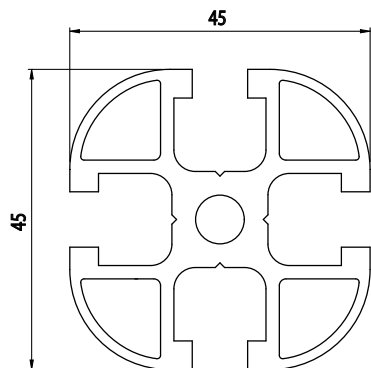

45X45

Obj. č.	lx cm ⁴	ly cm ⁴	wx cm ³	wy cm ³	mm ²	kg/m
800.029.001	9,68	9,68	4,30	4,30	627	1,70

Materiál: anodizovaný hliník
 Barva: přírodní
 Délka profilu: 6,040 m

Záslepka			
			
Obj. č.	Materiál	g	Barva
800.029.109	PA	7	■
800.029.109G	PA	7	■