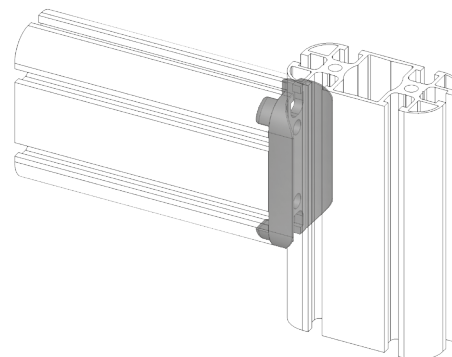

**KOLMÁ SPOJKA 45X90
SE 2 DRÁŽKAMI, UZAVŘENÁ**

AC
8
45

Obj. č.	Popis	g
800.029.106	Ideální pro pevné spoje odolné proti otáčení	80

Materiál: pískově otryskaný hliník