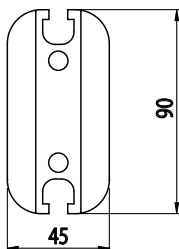

**KOLMÁ SPOJKA 45X90
SE 2 DRÁŽKAMI, UZAVŘENÁ**

AC
8
45

Obj. č.	Popis	g
800.029.106	Ideální pro pevné spoje odolné proti otáčení	80

Materiál: pískově otryskaný hliník