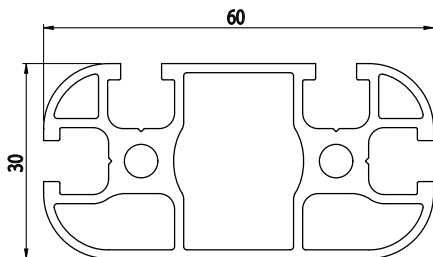

30X60

Obj. č.	lx cm ⁴	ly cm ⁴	wx cm ³	wy cm ³	mm ²	kg/m
800.029.015	4,12	16,53	2,75	5,51	494,25	1,33

Materiál: anodizovaný hliník
 Barva: přírodní
 Délka profilu: 6,040 m

Záslepka			
			
Obj. č.	Materiál	g	Barva
800.029.119	PA	5	■
800.029.119G	PA	5	■