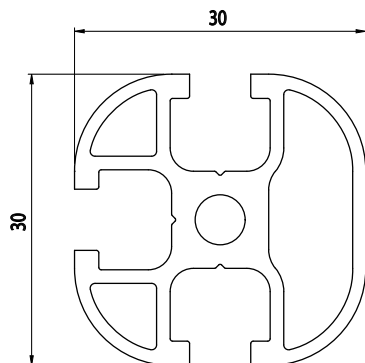

## 30X30

Obj. č.	lx cm <sup>4</sup>	ly cm <sup>4</sup>	wx cm <sup>3</sup>	wy cm <sup>3</sup>	mm <sup>2</sup>	kg/m
<b>800.029.014</b>	1,97	2,02	1,30	1,35	274,90	0,74

Materiál: anodizovaný hliník  
 Barva: přírodní  
 Délka profilu: 6,040 m

Záslepka			
			
Obj. č.	Materiál	g	Barva
<b>800.029.118</b>	PA	2,5	■
<b>800.029.118G</b>	PA	2,5	■