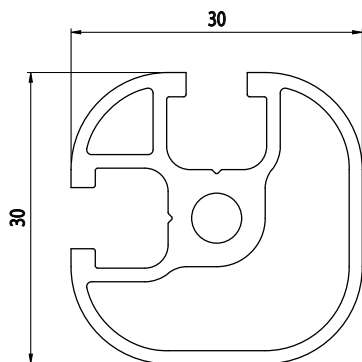

30X30

Obj. č.	lx cm ⁴	ly cm ⁴	wx cm ³	wy cm ³	mm ²	kg/m
800.029.013	1,90	1,90	1,30	1,30	249,30	0,67

Materiál: anodizovaný hliník
 Barva: přírodní
 Délka profilu: 6,040 m

Záslepka			
			
Obj. č.	Materiál	g	Barva
800.029.118	PA	2,5	■
800.029.118G	PA	2,5	■