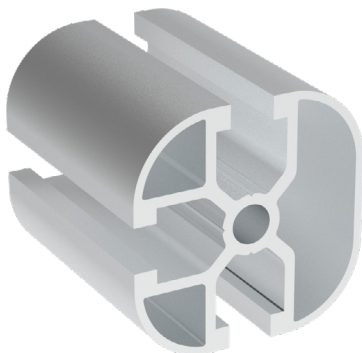

## 45X45

Obj. č.	lx cm <sup>4</sup>	ly cm <sup>4</sup>	wx cm <sup>3</sup>	wy cm <sup>3</sup>	mm <sup>2</sup>	kg/m
<b>800.029.010</b>	9,14	8,22	4,06	3,65	502,04	1,35

Materiál: anodizovaný hliník  
 Barva: přírodní  
 Délka profilu: 6,040 m

Záslepka			
			
Obj. č.	Materiál	g	Barva
<b>800.029.109</b>	PA	7	■
<b>800.029.109G</b>	PA	7	■