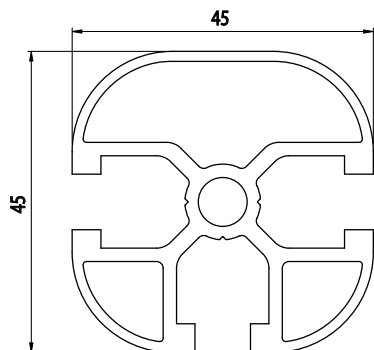

## 45X45

Obj. č.	lx cm <sup>4</sup>	ly cm <sup>4</sup>	wx cm <sup>3</sup>	wy cm <sup>3</sup>	mm <sup>2</sup>	kg/m
<b>800.029.010</b>	9,14	8,22	4,06	3,65	502,04	1,35

Materiál: anodizovaný hliník  
 Barva: přírodní  
 Délka profilu: 6,040 m

Záslepka			
			
Obj. č.	Materiál	g	Barva
<b>800.029.109</b>	PA	7	■
<b>800.029.109G</b>	PA	7	■