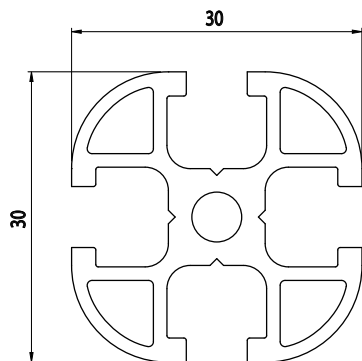

30X30

Obj. č.	lx cm ⁴	ly cm ⁴	wx cm ³	wy cm ³	mm ²	kg/m
800.029.003	2,10	2,10	1,40	1,40	292,30	0,79

Materiál: anodizovaný hliník
 Barva: přírodní
 Délka profilu: 6,040 m

Záslepka			
			
Obj. č.	Materiál	g	Barva
800.029.118	PA	2,5	■
800.029.118G	PA	2,5	■