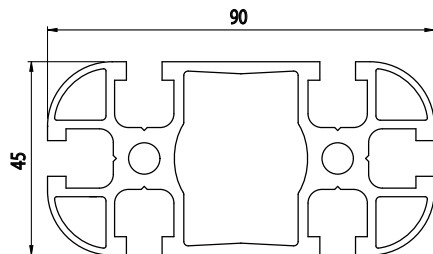

45X90

Obj. č.	lx cm ⁴	ly cm ⁴	wx cm ³	wy cm ³	mm ²	kg/m
800.029.002	21,42	82,51	9,52	18,33	1127	3,05

Materiál: anodizovaný hliník
 Barva: přírodní
 Délka profilu: 6,040 m

Záslepka			
			
Obj. č.	Materiál	g	Barva
800.029.110	PA	12	■
800.029.110G	PA	12	■