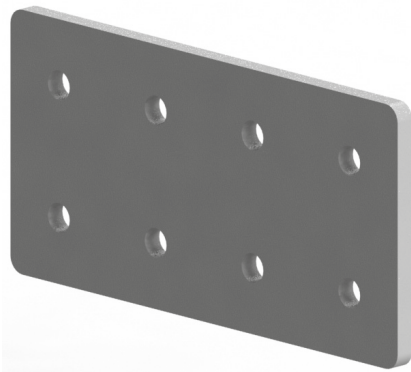

SPOJOVACÍ DESKA

Obj. č.	Popis	g
084.710.003	Pro profily 40x80 a 80x80	730

Materiál: galvanizovaná ocel