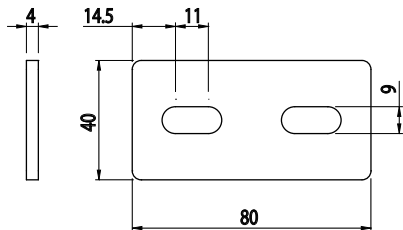

SPOJOVACÍ DESKA

Obj. č.	Popis	g
084.710.002	Pro profily 40x40 a 45x45	88

Materiál: galvanizovaná ocel