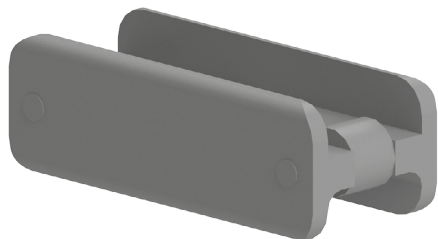

JEZDEC PRO POSUVNÁ DVÍŘKA

AC
85
45

Obj. č.	Popis	g
084.532.002	Jezdec pro posuvná dvířka s profilem 18,5x45	24

Materiál: černý tvrzený polyamid

Montážní schéma na str. 281-282