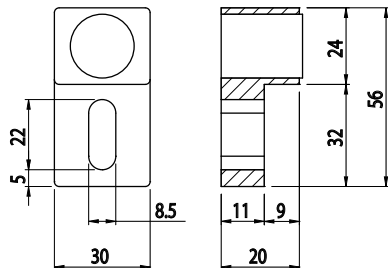

DVEŘNÍ ZARÁŽKA S MAGNETEM

Obj. č.	Popis	g
084.524.001	Dodáváno včetně magnetu	70

Materiál: pískovaný hliníkový odlitek