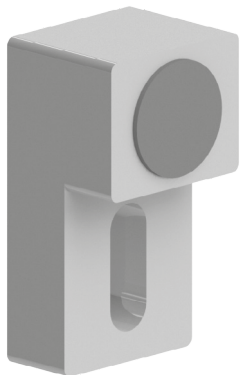

DVEŘNÍ ZARÁŽKA S MAGNETEM

Obj. č.	Popis	g
084.524.001	Dodáváno včetně magnetu	70

Materiál: pískovaný hliníkový odlitek