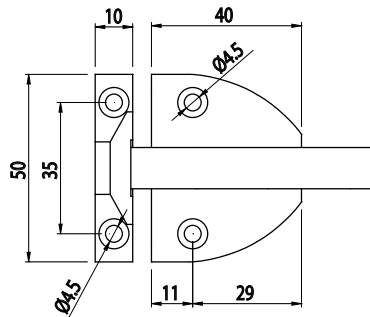

**PRUŽINOVÝ ZÁMEK**

Obj. č.	Popis	g
<b>084.518.002</b>	Kompletní se samofeznými šrouby	33

Materiál: černý tvrzený polyamid