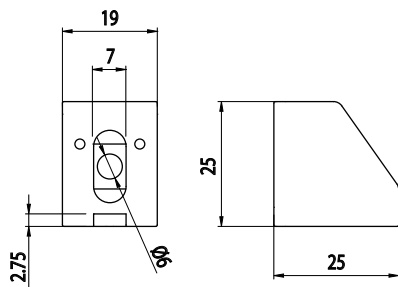

**FIXAČNÍ BLOK**

Obj. č.	Popis	g
<b>084.510.001</b>	Tloušťka panelu 1-8 mm	10

Materiál: černý tvrzený polyamid