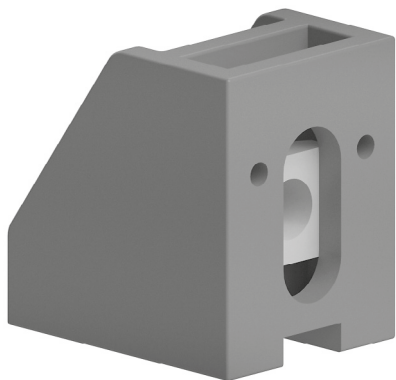

**FIXAČNÍ BLOK**

Obj. č.	Popis	g
<b>084.510.001</b>	Tloušťka panelu 1-8 mm	10

Materiál: černý tvrzený polyamid