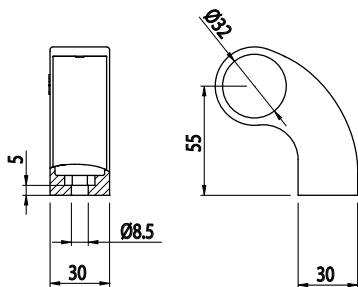

**MADLOVÉ SPOJKY**

Obj. č.	Popis	g
<b>084.506.006</b>	Pro trubky Ø32	93
<b>084.506.006G</b>	Pro trubky Ø32	93

Materiál: černý polyamid

Příklad objednacího čísla pro kompletní madlo:

**084.506.006.**

kompletní madlo  
s trubicou 32mm z hliníku

**084.506.006G.**

I vzdálenost  
mezi otvory podpěr

Trubka  
**A** anodizovaná  
**B** modře lakovaná  
**R** pogumovaná