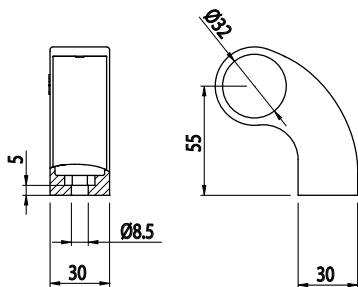

MADLOVÉ SPOJKY

Obj. č.	Popis	g
084.506.006	Pro trubky Ø32	93
084.506.006G	Pro trubky Ø32	93

Materiál: černý polyamid

Příklad objednacího čísla pro kompletní madlo:

084.506.006.

kompletní madlo
s trubicou 32mm z hliníku

084.506.006G.

l vzdálenost
mezi otvory podpěr

Trubka
A anodizovaná
B modře lakovaná
R pogumovaná