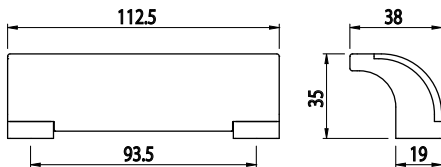

MADLA

Obj. č.	Popis	g
084.506.005A		46
084.506.005B		46
084.506.005N		46

Materiál: černý tvrzený polyamid