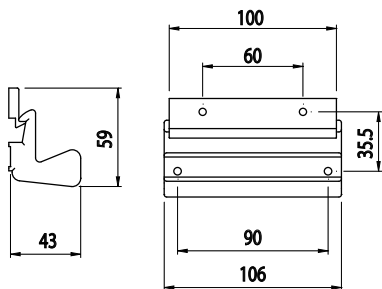

PRUŽNÉ MADLO

Obj. č.	Popis	g
084.506.003	Pružné madlo určené k zavírání posuvných dvířek	185

Materiál: černě lakovaná ocel, šedý polyamid