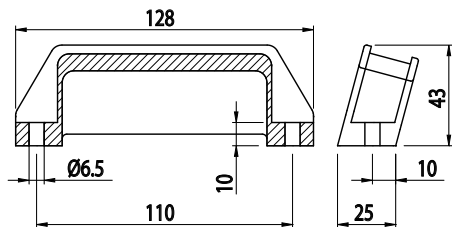

MADLO

Obj. č.	Popis	g
084.505.002	Zavřené	53

Materiál: šedý tvrzený polyamid

Záslepka			
Obj. č.	Materiál	g	Barva
084.505.003	PA	8	
084.505.003G	PA	8	