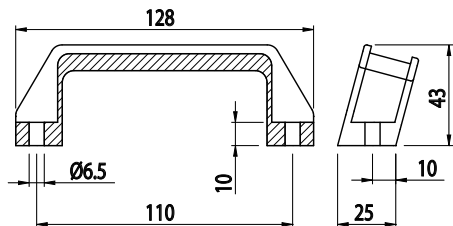

MADLO

Obj. č.	Popis	g
084.505.001	madlo - tvar D	44

Materiál: šedý tvrzený polyamid

Záslepka			
			
Obj. č.	Materiál	g	Barva
084.505.003	PA	8	
084.505.003G	PA	8	