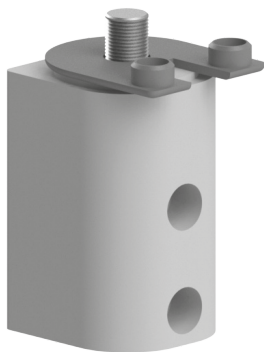

DVEŘNÍ ZÁVĚS

Obj. č.	Popis	g
084.500.019	Kompletní pár závěsu pro profil 084.101.064	850

Materiál: anodizovaný hliník