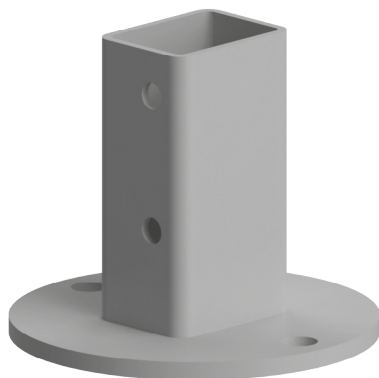

PODSTAVEC

AC
8
45

Obj. č.	Popis	g
084.410.005	32x45 mm	790

Materiál: šedě lakovaná ocel