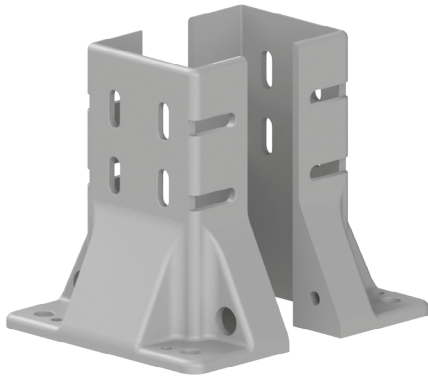

PODSTAVEC

AC
85
40

Obj. č.	Popis	g
084.409.014	80x80, 80x120, 80x160 mm	1400

Materiál: pískovaný hliníkový odlitek