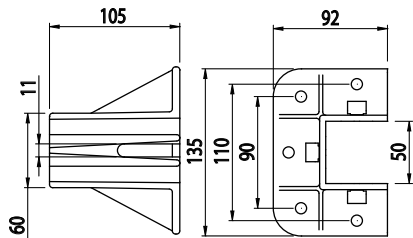

PODSTAVEC

Obj. č.	Popis	g
084.409.013	50x50 mm	344

Materiál: pískovaný hliníkový odlitek