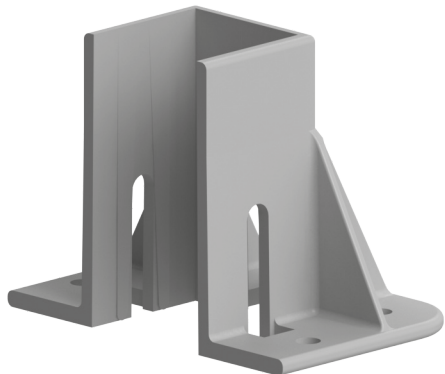

PODSTAVEC

Obj. č.	Popis	g
084.409.013	50x50 mm	344

Materiál: pískovaný hliníkový odlitek