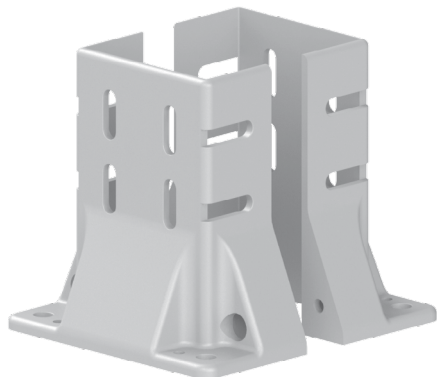

PODSTAVEC

BH
105
50

Obj. č.	Popis	g
084.409.012	100x100 mm	1500

Materiál: pískovaný hliníkový odlitek