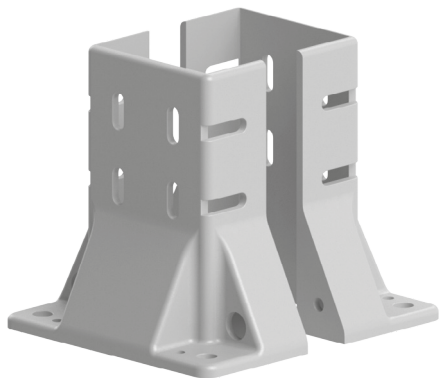

PODSTAVEC

AC
85
45

Obj. č.	Popis	g
084.409.011	90x90 mm, 90x180 mm	2300

Materiál: pískovaný hliníkový odlitek