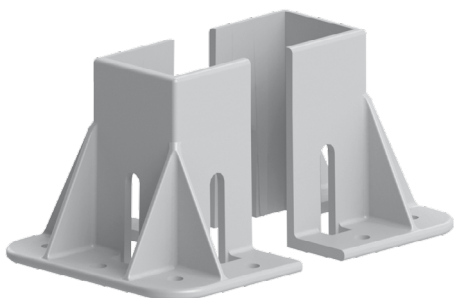

PODSTAVEC

Obj. č.	Popis	g
084.409.010	50x100 mm	688

Materiál: pískovaný hliníkový odlitek