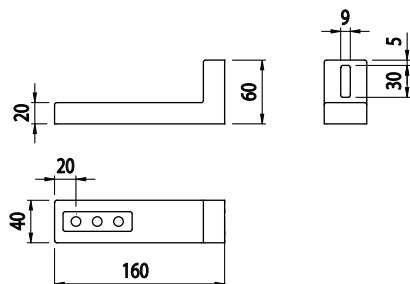

PODLAHOVÝ ÚHELNÍK

AC
85
40

Obj. č.	Popis	g
084.409.008	Pro profily 40 mm	208

Materiál: zinkový odlitek práškově lakovaný černou barvou