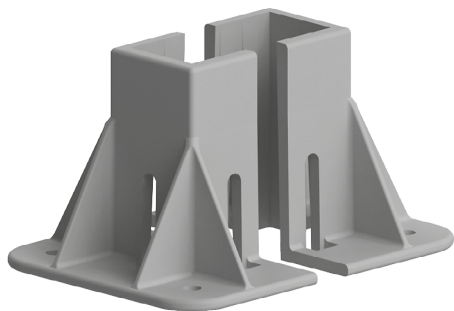

PODSTAVEC

AC
85
40

Obj. č.	Popis	g
084.409.005	40x80 mm, 40x120 mm	800

Materiál: pískovaný hliníkový odlitek