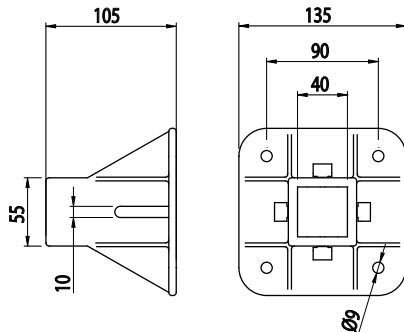

PODSTAVEC

Obj. č.	Popis	g
084.409.004	40x40 mm	661

Materiál: pískovaný hliníkový odlitek

Záslepka			
			
Obj. č.	Materiál	g	Barva
084.207.003	PA	100	■