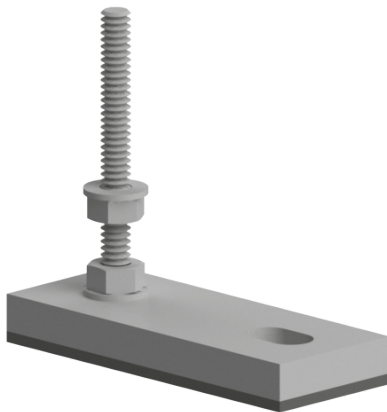

STAVITELNÝ PODSTAVEC

Obj. č.	Popis	g
084.408.002	Pro profily 40 a 45 mm	130

Materiál: hliník, EPDM, nerezová ocel