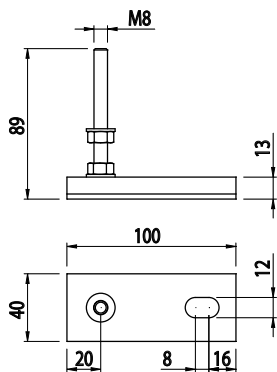

STAVITELNÝ PODSTAVEC

Obj. č.	Popis	g
084.408.002	Pro profily 40 a 45 mm	130

Materiál: hliník, EPDM, nerezová ocel