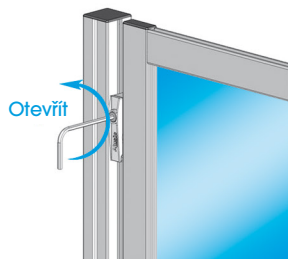

## SADA PRO BEZPEČNOU FIXACI PANELU

**PATENT**

Obj. č.	Popis	g
<b>084.407.008</b>	Sada pro fixaci panelu pomocí rychlého zámku a bezpečného upevnění.	331

Materiál: šedý polyamid

**OTEVŘENÍ:**  
otáčejte proti směru  
hodinových ručiček

**ZAVŘENÍ:**  
otáčejte ve směru  
hodinových ručiček