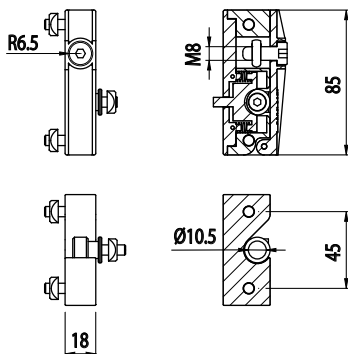

## SADA PRO BEZPEČNOU FIXACI PANELU

**PATENT**

Obj. č.	Popis	g
<b>084.407.008</b>	Sada pro fixaci panelu pomocí rychlého zámku a bezpečného upevnění.	331

Materiál: šedý polyamid

**OTEVŘENÍ:**  
otáčejte proti směru  
hodinových ručiček

**ZAVŘENÍ:**  
otáčejte ve směru  
hodinových ručiček