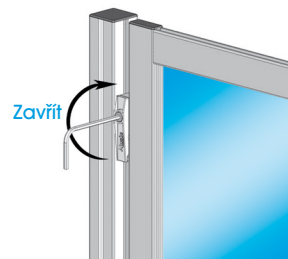

## SADA PRO BEZPEČNOU FIXACI PANELU

**PATENT**

Obj. č.	Popis	g
<b>084.407.008</b>	Sada pro fixaci panelu pomocí rychlého zámku a bezpečného upevnění.	331

Materiál: šedý polyamid

**OTEVŘENÍ:**  
otáčejte proti směru  
hodinových ručiček

**ZAVŘENÍ:**  
otáčejte ve směru  
hodinových ručiček