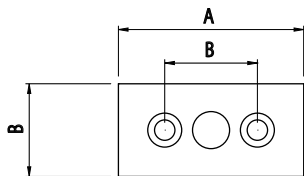

**PŘÍRUBY PRO PODSTAVCE  
A KOLEČKA**

Obj. č.	Popis	d	A	D	B	s	g
<b>084.405.023</b>		8,50	60	M12	30	8	32
<b>084.405.027</b>		8,5	80	M12	40	12	80
<b>084.405.005</b>		8,5	80	M16	40	12	80
<b>084.405.010</b>		8,5	90	M10	45	12	85
<b>084.405.013</b>		8,5	90	M12	45	12	84
<b>084.405.001</b>		8,5	90	M16	45	12	83
<b>084.405.011</b>		8,5	90	M20	45	12	80
<b>084.405.004</b>		8,5	90	1/4"	45	12	120
<b>084.405.007</b>		8,5	90	3/8"	45	12	114
<b>084.405.015</b>		8,5	90	1/2"	45	12	110
<b>084.405.016</b>		8,5	90	-	45	10	100
<b>084.405.017</b>		13	100	M10	50	12	133
<b>084.405.018</b>		13	100	M12	50	12	130
<b>084.405.019</b>		13	100	M16	50	12	125
<b>084.405.020</b>		13	100	M20	50	12	120