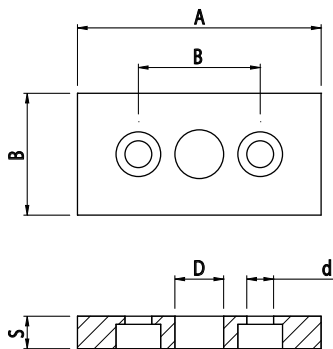

**PŘÍRUBA PRO PODSTAVCE  
A KOLEČKA**

Obj. č.	Popis	d	A	D	B	s	g
<b>084.405.027</b>		8,5	80	M12	40	12	80
<b>084.405.003</b>		6,5	60	M12	30	8	34
<b>084.405.005</b>		8,5	80	M16	40	12	80
<b>084.405.010</b>		8,5	90	M10	45	12	85
<b>084.405.013</b>		8,5	90	M12	45	12	84
<b>084.405.001</b>		8,5	90	M16	45	12	83
<b>084.405.011</b>		8,5	90	M20	45	12	80
<b>084.405.004</b>		8,5	90	1/4"	45	12	120
<b>084.405.007</b>		8,5	90	3/8"	45	12	114
<b>084.405.015</b>		8,5	90	1/2"	45	12	110
<b>084.405.016</b>		8,5	90	-	45	10	100

Materiál: hliník