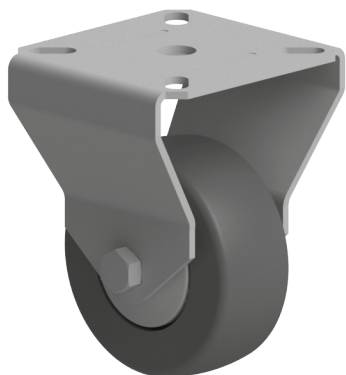

PEVNÉ KOLEČKO

Obj. č.	Popis	g
084.404.007	Pevné kolečko s přírubovou fixací	260

Materiál: konstrukce kolečka z chromované oceli, pryžové kolečko
 Nosnost: 50 kg