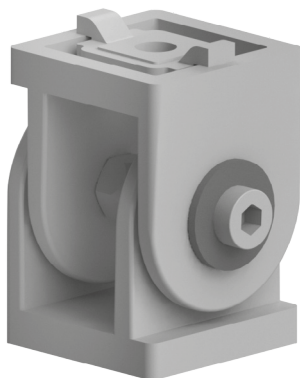

**NASTAVITELNÁ KYVNÁ SPOJKA
45X45**

AC
8
45

Obj. č.	Popis	g
084.311.020	Kyvná spojka s nastavitelným antirotačním dílem	230

Materiál: pískovaný hliníkový odlitek