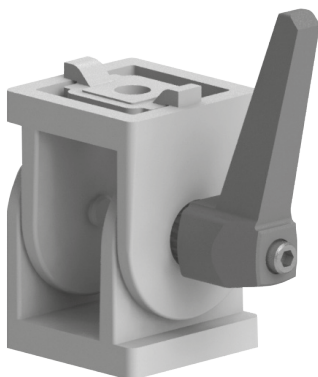

**KYVNÁ SPOJKA 45X45
S PÁČKOU**

AC
8
45

Obj. č.	Popis	g
084.311.019	S aretační páčkou	240

Materiál: pískově otryskaný hliník