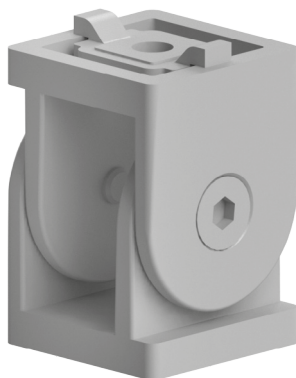

KYVNÁ SPOJKA 45X45

AC
8
45

Obj. č.	Popis	g
084.311.015	Kyvná spojka s nastavitelným antirotačním dílem	210

Materiál: pískově otryskaný hliník