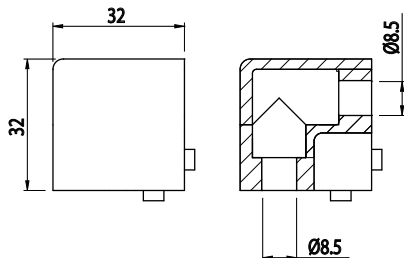

ROHOVÁ SPOJKA - DVOUOSÁ

AC
8
45

Obj. č.	Popis	Barva	g
084.310.017	Pro profily 18,5x32. Dodáváno včetně šroubů.	■	35
084.310.017G	Pro profily 18,5x32. Dodáváno včetně šroubů.	■	35

Materiál: anodizovaný hliník