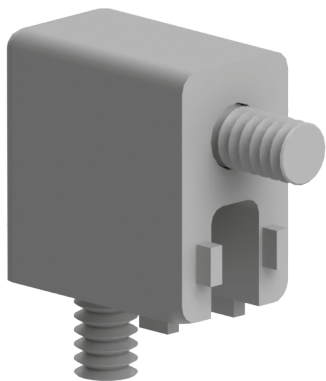

**ROHOVÁ SPOJKA - DVOUOSÁ**

AC
8
45

Obj. č.	Popis	Barva	g
<b>084.310.017</b>	Pro profily 18,5x32. Dodáváno včetně šroubů.	■	35
<b>084.310.017G</b>	Pro profily 18,5x32. Dodáváno včetně šroubů.	■	35

Materiál: anodizovaný hliník