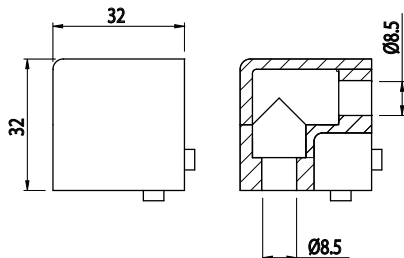

**ROHOVÁ SPOJKA - DVOUOSÁ**

AC
8
45

Obj. č.	Popis	Barva	g
<b>084.310.017</b>	Pro profily 18,5x32. Dodáváno včetně šroubů.	■	35
<b>084.310.017G</b>	Pro profily 18,5x32. Dodáváno včetně šroubů.	■	35

Materiál: anodizovaný hliník