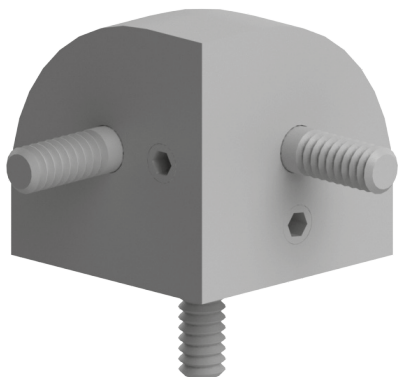

**ROHOVÁ SPOJKA - TRÍOSÁ**

AC  
8  
45

Obj. č.	Popis	g
<b>084.310.002</b>	Pro profily 45x45 Kompletní s montážními šrouby a čepy	170

Materiál: anodizovaný hliník