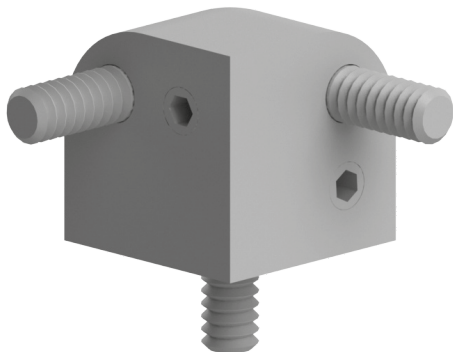

**ROHOVÁ SPOJKA - TŘÍOSÁ**

AC
8
45

Obj. č.	Popis	g
<b>084.310.001</b>	Pro profily 32x32 Kompletní s montážními šrouby a čepy	75

Materiál: anodizovaný hliník