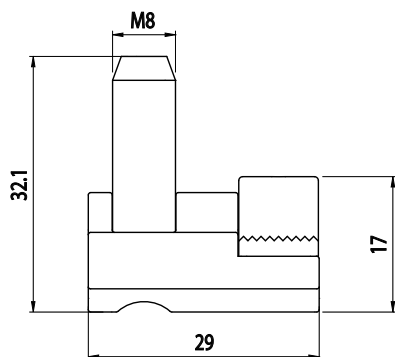

**KOLMÝ ÚHELNÍK  
DO OTVORU**
**NOVINKA**

AC
8
45

Obj. č.

Popis

g

**084.307.057**

Kompletní se šrouby

38

Materiál: galvanizovaná ocel