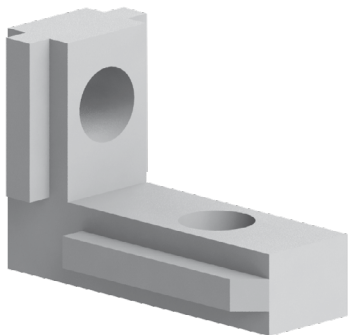

KOLMÝ ÚHELNÍK DO DRÁŽKY PROFILU

BH
6
20

Obj. č.	Popis	g
084.307.036	Kompletní se 2 šrouby M5	6,50

Materiál: galvanizovaná ocel