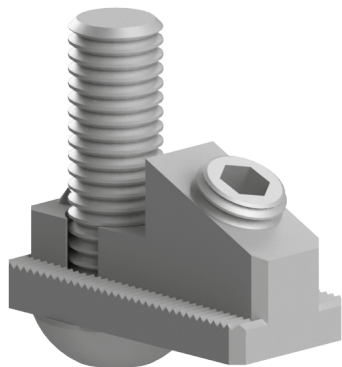

**KOLMÝ ÚHELNÍK  
DO OTVORU**

AC
8
45

Obj. č.	Popis	g
<b>084.307.018</b>	Kompletní se šrouby	28

Materiál: galvanizovaná ocel