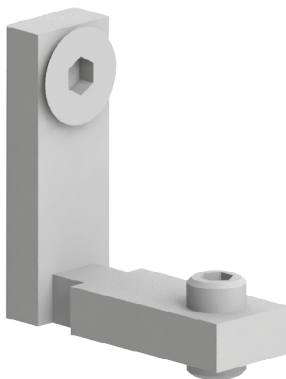

**KOLMÝ ÚHELNÍK
DO DRÁŽKY PROFILU**

AC
65
30

Obj. č.	Popis	g
084.307.013	Kompletní se šrouby	21

Materiál: galvanizovaná ocel